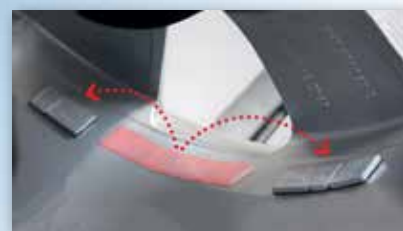

HOFMANN® 

geodyna® 4800-2L

EQUILIBRATRICE PER RUOTE CAMION

ENGINEERING UNLEASHED™

EQUILIBRATRICE PER RUOTE CAMION CON MONITOR

La geodyna® 4800-2L è un'equilibratrice a ruota smontata altamente produttiva con una serie di funzionalità avanzate, tra cui un sistema di inserimento semiautomatico per la larghezza del cerchione, un freno a frizione elettronico per il posizionamento sicuro della ruota, una modalità peso diviso per il posizionamento dei pesi adesivi, una modalità di peso nascosto e una modalità di ottimizzazione brevettata. Dispone inoltre di un adattatore con distanziale e cono progettati specificamente per l'equilibratura delle ruote degli autocarri leggeri.

MONITOR E TOUCHPAD RIALZATI

Monitor e touchpad rialzati per un comodo controllo delle operazioni.

SOLLEVATORE PER RUOTE DI MEZZI PESANTI

Questo sollevatore facilita il serraggio delle ruote di autocarri pesanti e offre ampio spazio per riporre coni, stelle di centraggio e ghiera di serraggio.

INSERIMENTO SEMI-AUTOMATICO DEI DATI

I tecnici devono semplicemente toccare il cerchione con il braccio di misurazione e il sistema inserisce automaticamente le dimensioni del cerchione e seleziona la modalità di equilibratura del peso appropriata.

MODALITÀ PESO DIVISO

Equilibratura accurata e posizionamento dei pesi nascosti dietro le razze, mantenendo invariata l'estetica della ruota.

PIANO PORTAPESI

Il piano portapesi offre molti vani per i pesi e anche per le pinze.